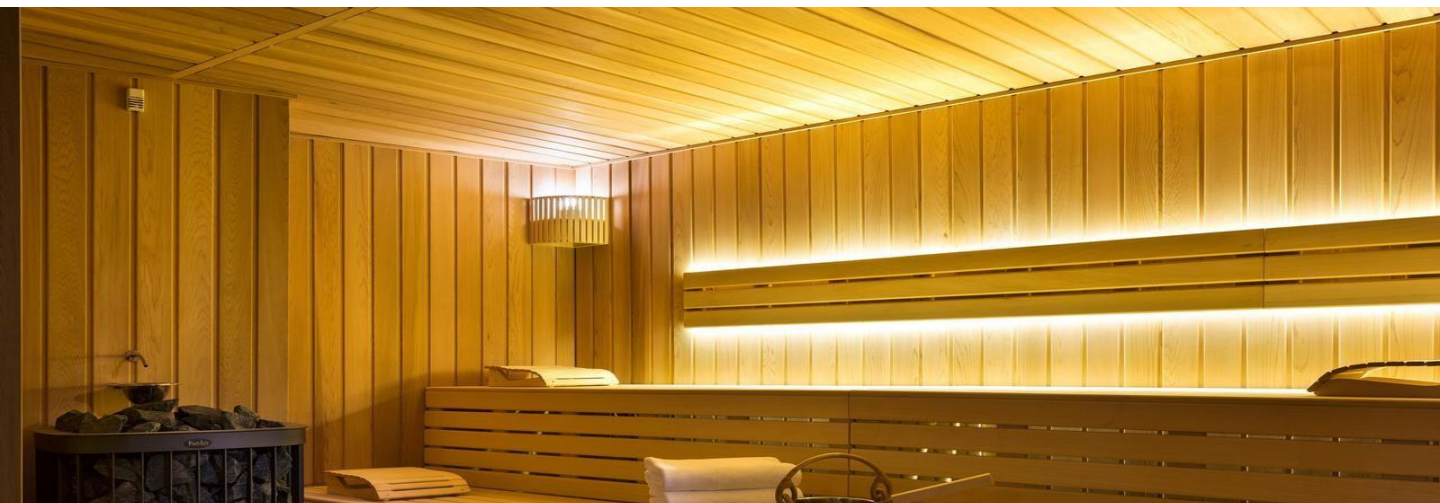

Ce modèle offre le feutré d'un intérieur bois d'exception réalisé en cèdre rouge.

La vitre avant intégrale permet de profiter pleinement de l'harmonie visuelle réalisée. Le mur de pierres de schistes réalise l'alliance minéral - végétal