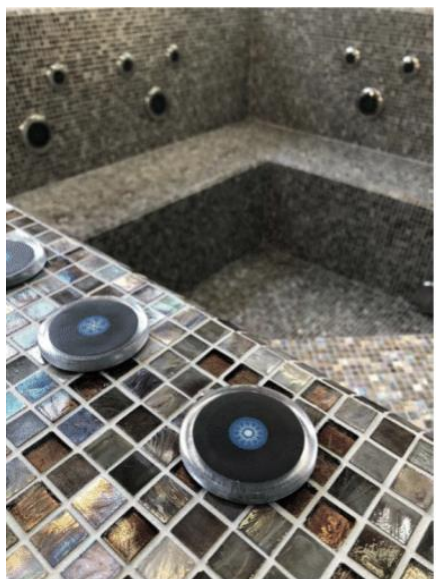

Spas Mosaïque

S'immerger dans le raffinement et la relaxation